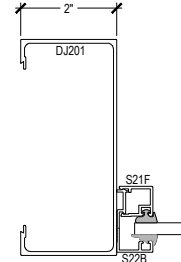

# AF450 Series

Description: 2" X 4 1/2" Offset Glazed For 1/4" Glass

Function: Storefront

Detail: Verticals

Scale: 3" = 1'-0"

SHEET 2 OF 5

4-1

4-2  
OPTIONAL VERTICAL

4-3  
OPTIONAL VERTICAL

4-5  
OPTIONAL VERTICAL

4-6  
OPTIONAL VERTICAL

4-7  
OPTIONAL VERTICAL

4-8  
OPTIONAL VERTICAL

4-9  
OPTIONAL VERTICAL

4-10  
OPTIONAL VERTICAL

4-11  
OPTIONAL VERTICAL

4-12  
OPTIONAL VERTICAL

4-13  
OPTIONAL VERTICAL

5-1

5-2  
OPTIONAL JAMB

6-1  
135° CORNER ASSEMBLY

6-2  
90° CORNER ASSEMBLY

6-3  
135° CORNER ASSEMBLY

6-4  
90° CORNER ASSEMBLY