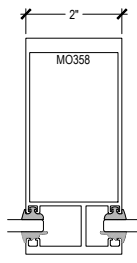

# AF450 Series

Description: 2" X 4 1/2" Offset Glazed For 1/4" Glass

Function: Storefront

Detail: Verticals

Scale: 3" = 1'-0"

SHEET 2 OF 5

4-1

4-2  
OPTIONAL VERTICAL

4-3  
OPTIONAL VERTICAL

4-5  
OPTIONAL VERTICAL

4-6  
OPTIONAL VERTICAL

4-7  
OPTIONAL VERTICAL

4-8  
OPTIONAL VERTICAL

4-9  
OPTIONAL VERTICAL

4-10  
OPTIONAL VERTICAL

4-11  
OPTIONAL VERTICAL