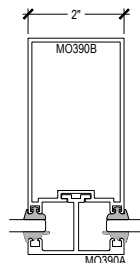

# AF450 Series

Description: 2" X 4 1/2" Offset Glazed For 1/4" Glass

Function: Storefront

Detail: Verticals

Scale: 3" = 1'-0"

SHEET 2 OF 5

4-1

4-2  
OPTIONAL VERTICAL

4-3  
OPTIONAL VERTICAL

4-5  
OPTIONAL VERTICAL

4-6  
OPTIONAL VERTICAL

4-7  
OPTIONAL VERTICAL

4-8  
OPTIONAL VERTICAL

4-9  
OPTIONAL VERTICAL

4-10  
OPTIONAL VERTICAL

4-11  
OPTIONAL VERTICAL