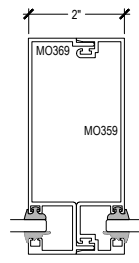

# AF450 Series

Description: 2" X 4 1/2" Offset Glazed For 1/4" Glass

Function: Storefront

Detail: Verticals

Scale: 3" = 1'-0"

SHEET 2 OF 5

4-1

4-2  
OPTIONAL VERTICAL

4-3  
OPTIONAL VERTICAL

4-5  
OPTIONAL VERTICAL

4-6  
OPTIONAL VERTICAL

4-7  
OPTIONAL VERTICAL

4-8  
OPTIONAL VERTICAL

4-9  
OPTIONAL VERTICAL

4-10  
OPTIONAL VERTICAL

4-11  
OPTIONAL VERTICAL