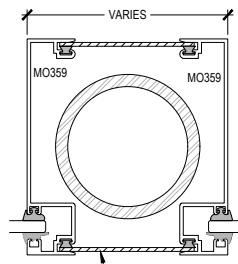

# AF450 Series

Description: 2" X 4 1/2" Offset Glazed For 1/4" Glass

Function: Storefront

Detail: Verticals

Scale: 3" = 1'-0"

SHEET 2 OF 5

4-1

4-2  
OPTIONAL VERTICAL

4-3  
OPTIONAL VERTICAL

4-5  
OPTIONAL VERTICAL

4-6  
OPTIONAL VERTICAL

4-7  
OPTIONAL VERTICAL

4-8  
OPTIONAL VERTICAL

4-9  
OPTIONAL VERTICAL

4-10  
OPTIONAL VERTICAL

4-11  
OPTIONAL VERTICAL