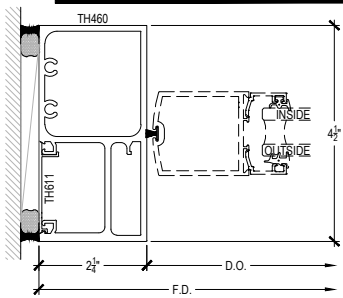

11-2

OPTIONAL THRESHOLDS @ OFFSET HUNG DOOR
10-1 10-2 10-3

TC470 Series

Description: 2 1/4" X 4 1/2" Offset Glazed For 1" Glass

Function: Storefront

Detail: Offset Hung Doors - Options

Scale: 3" = 1'-0"

SHEET 5 OF 6

OPTIONAL THERMAL DOOR JAMB
7-2

OPTIONAL THERMAL DOOR JAMB @ SIDELITE
8-2

OPTIONAL THERMAL DOOR JAMB @ TRANSOM
5-4

OPTIONAL THERMAL DOOR JAMB @ SIDELITE TRANSOM
4-15

OPTIONAL THERMAL SUBFRAME DOOR JAMB
7-5

OPTIONAL THERMAL SUBFRAME DOOR JAMB @ SIDELITE
8-5

OPTIONAL THERMAL SUBFRAME DOOR HEADER SURFACE CLOSER
11-4

OPTIONAL THRESHOLDS @ OFFSET HUNG DOOR
10-1 10-2 10-3

TC470 Series

Description: 2 1/4" X 4 1/2" Offset Glazed For 1" Glass
 Function: Storefront
 Detail: Center Hung Doors
 Scale: 3" = 1'-0"

DOOR JAMB
7-3

DOOR JAMB @ SIDELITE
8-3

OPTIONAL THERMAL
DOOR JAMB
7-4

OPTIONAL THERMAL
DOOR JAMB @ SIDELITE
8-4

DOOR HEADER
CONCEALED CLOSER
9-3

DOOR HEADER
CONCEALED CLOSER
@ PUNCHED OPENING
11-3

OPTIONAL THRESHOLDS
@ CENTER HUNG DOOR
10-4