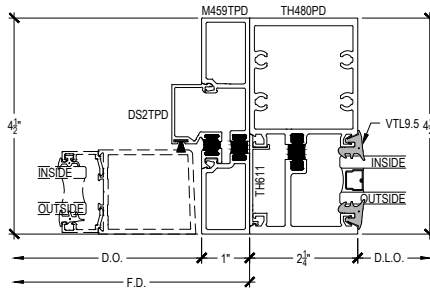

OPTIONAL THERMAL SUBFRAME DOOR JAMB @ SIDELITE
8-5