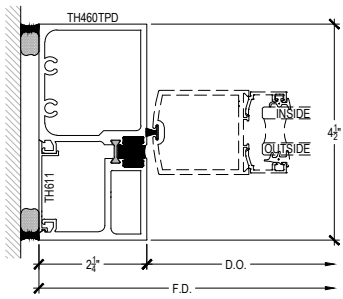

OPTIONAL THERMAL DOOR JAMB
7-2

OPTIONAL THERMAL DOOR JAMB @ SIDELITE
8-2

OPTIONAL THERMAL DOOR JAMB @ TRANSOM
5-4

OPTIONAL THERMAL DOOR JAMB @ SIDELITE TRANSOM
4-15

OPTIONAL THERMAL SUBFRAME DOOR JAMB
7-5

OPTIONAL THERMAL SUBFRAME DOOR JAMB @ SIDELITE
8-5

OPTIONAL THERMAL SUBFRAME DOOR HEADER SURFACE CLOSER
11-4

OPTIONAL THRESHOLDS @ OFFSET HUNG DOOR
10-1 10-2 10-3

TC470 Series

Description: 2 1/4" X 4 1/2" Offset Glazed For 1" Glass
 Function: Storefront
 Detail: Center Hung Doors
 Scale: 3" = 1'-0"

DOOR JAMB
7-3

DOOR JAMB @ SIDELITE
8-3

OPTIONAL THERMAL
DOOR JAMB
7-4

OPTIONAL THERMAL
DOOR JAMB @ SIDELITE
8-4

DOOR HEADER
CONCEALED CLOSER
9-3

DOOR HEADER
CONCEALED CLOSER
@ PUNCHED OPENING
11-3

OPTIONAL THRESHOLDS
@ CENTER HUNG DOOR
10-4