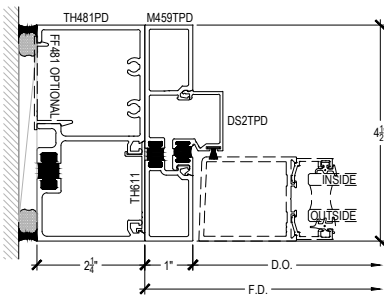

OPTIONAL THERMAL SUBFRAME DOOR JAMB
7-5