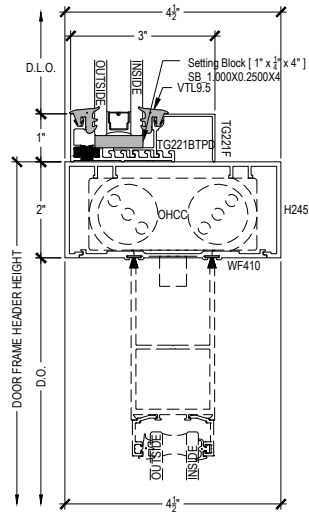

11-2

OPTIONAL THRESHOLDS @ OFFSET HUNG DOOR
10-1 10-2 10-3

TC470 Series

Description: 2 1/4" X 4 1/2" Offset Glazed For 1" Glass

Function: Storefront

Detail: Offset Hung Doors - Options

Scale: 3" = 1'-0"

SHEET 5 OF 6

OPTIONAL THERMAL DOOR JAMB
7-2

OPTIONAL THERMAL DOOR JAMB @ SIDELITE
8-2

OPTIONAL THERMAL DOOR JAMB @ TRANSOM
5-4

OPTIONAL THERMAL DOOR JAMB @ SIDELITE TRANSOM
4-15

OPTIONAL THERMAL SUBFRAME DOOR JAMB
7-5

OPTIONAL THERMAL SUBFRAME DOOR JAMB @ SIDELITE
8-5

OPTIONAL THERMAL SUBFRAME DOOR HEADER SURFACE CLOSER
11-4

OPTIONAL THRESHOLDS @ OFFSET HUNG DOOR
10-1 10-2 10-3

TC470 Series

Description: 2 1/4" X 4 1/2" Offset Glazed For 1" Glass
 Function: Storefront
 Detail: Center Hung Doors
 Scale: 3" = 1'-0"

DOOR JAMB
7-3

DOOR JAMB @ SIDELITE
8-3

OPTIONAL THERMAL
DOOR JAMB
7-4

OPTIONAL THERMAL
DOOR JAMB @ SIDELITE
8-4

DOOR HEADER
CONCEALED CLOSER
9-3

DOOR HEADER
CONCEALED CLOSER
@ PUNCHED OPENING
11-3

OPTIONAL THRESHOLDS
@ CENTER HUNG DOOR
10-4