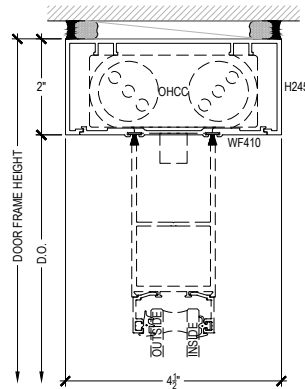

11-2

OPTIONAL THRESHOLDS @ OFFSET HUNG DOOR
10-1 10-2 10-3

TC470 Series

Description: 2 1/4" X 4 1/2" Offset Glazed For 1" Glass

Function: Storefront

Detail: Offset Hung Doors - Options

Scale: 3" = 1'-0"

SHEET 5 OF 6

OPTIONAL THERMAL DOOR JAMB
7-2

OPTIONAL THERMAL DOOR JAMB @ SIDELITE
8-2

OPTIONAL THERMAL DOOR JAMB @ TRANSOM
5-4

OPTIONAL THERMAL DOOR JAMB @ SIDELITE TRANSOM
4-15

OPTIONAL THERMAL SUBFRAME DOOR JAMB
7-5

OPTIONAL THERMAL SUBFRAME DOOR JAMB @ SIDELITE
8-5

OPTIONAL THERMAL SUBFRAME DOOR HEADER SURFACE CLOSER
11-4

OPTIONAL THRESHOLDS @ OFFSET HUNG DOOR
10-1 10-2 10-3

TC470 Series

Description: 2 1/4" X 4 1/2" Offset Glazed For 1" Glass
 Function: Storefront
 Detail: Center Hung Doors
 Scale: 3" = 1'-0"

DOOR JAMB
7-3

DOOR JAMB @ SIDELITE
8-3

OPTIONAL THERMAL
DOOR JAMB
7-4

OPTIONAL THERMAL
DOOR JAMB @ SIDELITE
8-4

DOOR HEADER
CONCEALED CLOSER
9-3

DOOR HEADER
CONCEALED CLOSER
@ PUNCHED OPENING
11-3

OPTIONAL THRESHOLDS
@ CENTER HUNG DOOR
10-4